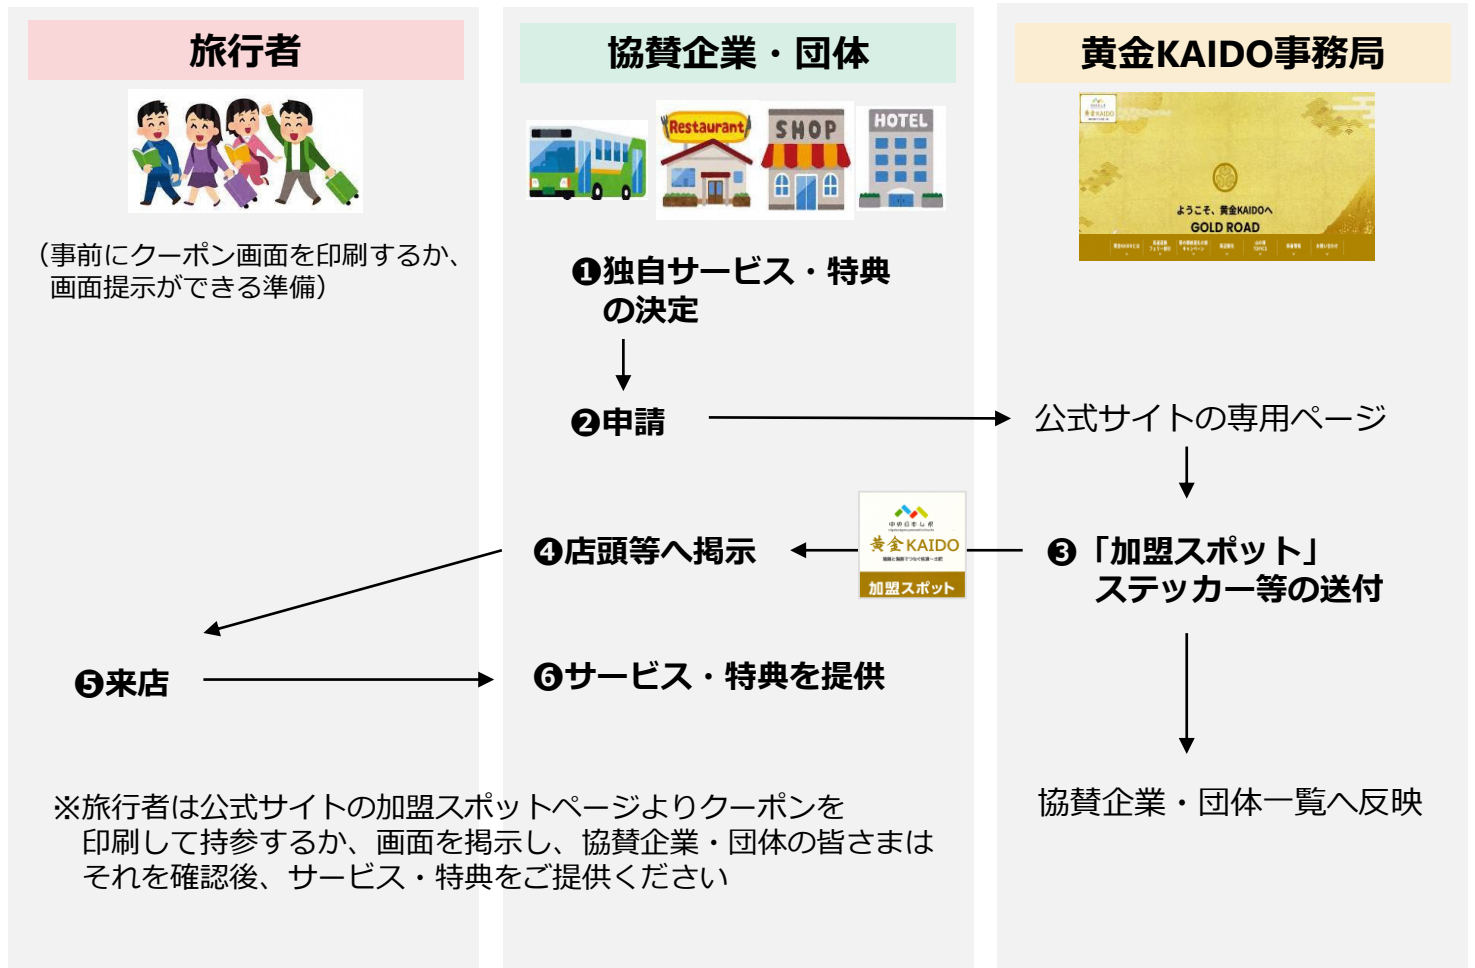

“黄金KAIDO” 協賛企業・団体を募集中！！

黄金KAIDO 協賛企業・団体とは??

新潟県、長野県、山梨県、静岡県の中央日本四県には、徳川家康公が開発に力を注いだ佐渡金山（新潟県）と土肥金山（静岡県）、両者を結ぶ道中には「湯之奥金山（山梨県）」「金鶏金山」（長野県）がなどがあることから、これらを結ぶルートを「**黄金KAIDO**」と名付け、四県の官民連携により、黄金KAIDOエリア（四県全域）の観光誘客を一体的に促進しています。

そこで、黄金KAIDOエリアで**旅行者を受け入れ、各種サービスや特典を提供**いただく事業者の皆さまを「黄金KAIDO 協賛企業・団体」として募集いたします。参画された企業・団体は、黄金KAIDO公式サイトに掲載し、旅行者へ幅広く告知いたします。

ご参画方法

STEP 1 申請：協賛企業・団体の情報登録

協賛企業・団体の基本的な情報を以下のURLよりご入力ください
その際、ご提供いただくサービスや特典も合わせて申請ください
（※内容により事務局より確認させていただく場合がございます）

登録はこちらから → <https://gold-road.jp/affiliated>

- 【提供いただくサービスや特典の一例】
- ・宿泊施設：アメニティ贈呈、売店の割引券、ウェルカムドリンク 等
 - ・体験・観光施設：次回使える割引券、団体料金でのご案内 等
 - ・飲食店：大盛り・トッピング・ワンドリンクサービス 等
 - ・お土産品店：〇〇〇円以上お買い上げの方に限り5%引き 等

STEP 2 事務局より「黄金KAIDO加盟スポット」ステッカーを送付 → 店舗店頭などへの掲示をお願いします

STEP 3 公式サイトのコピー画面を印刷し持参、または画面提示された お客様に対して、独自のサービスや特典をご提供ください

参画にあたってのシステム利用料など、費用はすべて無料です

詳しい事業イメージは裏面をご参照ください！

～事業イメージ～

～協賛企業・団体一覧のページのイメージ～

※今後、仕様変更となる場合があります

旅行者は県・カテゴリー別に協賛企業・団体の検索が可能!!

こちらに申請いただいた企業・団体の情報やサービス・特典の内容が掲載されます