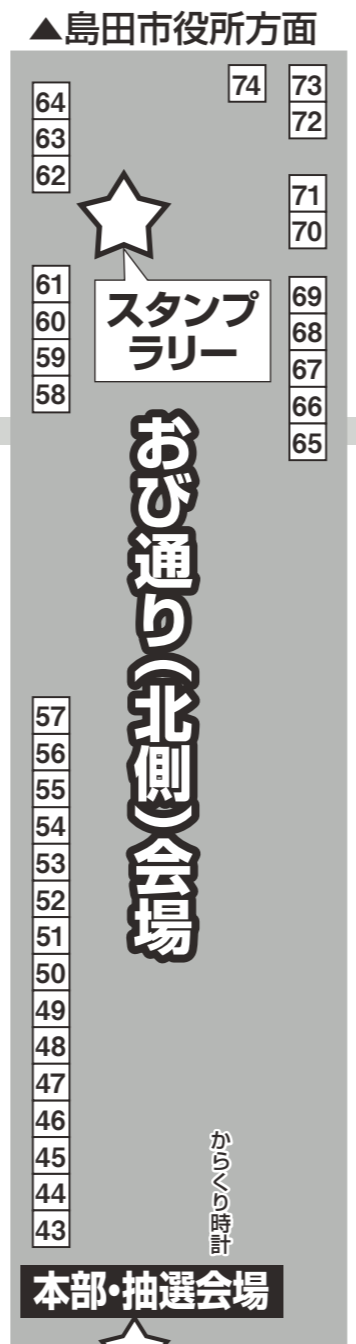

# わくわくスタンプラリー

会場内の3カ所(12日は、会場内2カ所とえきなんフェスタ会場内に1カ所)でスタンプを集めて、抽選会場まで行こう!!

※スタンプラリー台紙は **産業まつり本部** で配布します。  
※各日1,000人限定

**その場でくじを引いて、景品をゲット!!**

## 国際交流フェスティバル in SHIMADA

本部・抽選会場

## 12日(土)・13日(日) 国際交流フェスティバル in SHIMADA (島田市国際交流協会)

**12日(土)**

- ★仮装コンテスト
- ★太極拳演舞
- ★チアリーディングパフォーマンス

**13日(日)**

- ★島田警察署 交通安全教室
- ★ネパールの踊り
- ★JAZZライブ
- ★ゴスペルライブ

**両日**

- ★青空キッズ英会話教室
- ★外国料理販売
- ★各交流都市等PR

※開催時間については、協会事務局(Tel.36-7390)にお問い合わせください。

## トイレ 休憩スペース イベント広場

スタンプラリー 駐輪場