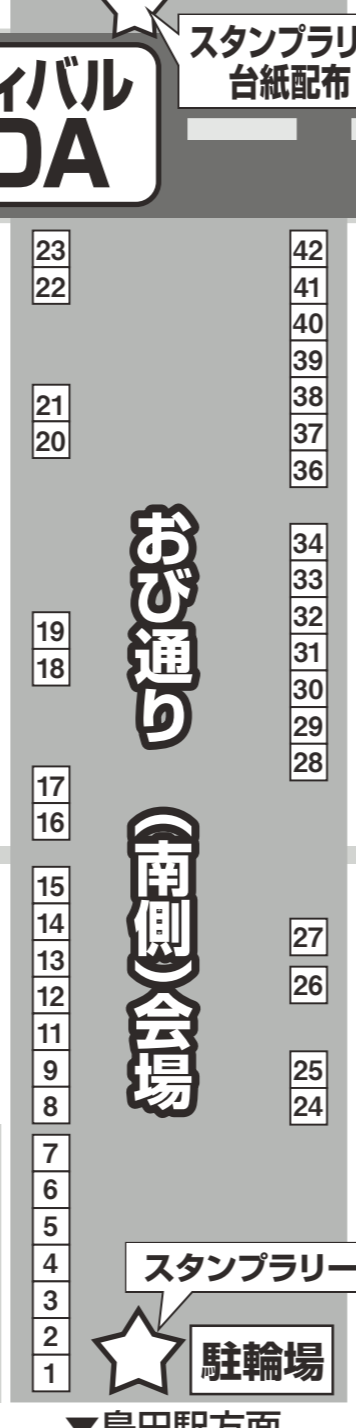

# わくわくスタンプラリー

会場内の3カ所(12日は、会場内2カ所とえきなんフェスタ会場内に1カ所)でスタンプを集めて、抽選会場まで行こう!!

※スタンプラリー台紙は **産業まつり本部** で配布します。  
※各日1,000人限定

**その場でくじを引いて、景品をゲット!!**

## 国際交流フェスティバル in SHIMADA

本部・抽選会場

## トイレ 休憩スペース イベント広場

スタンプラリー 駐輪場